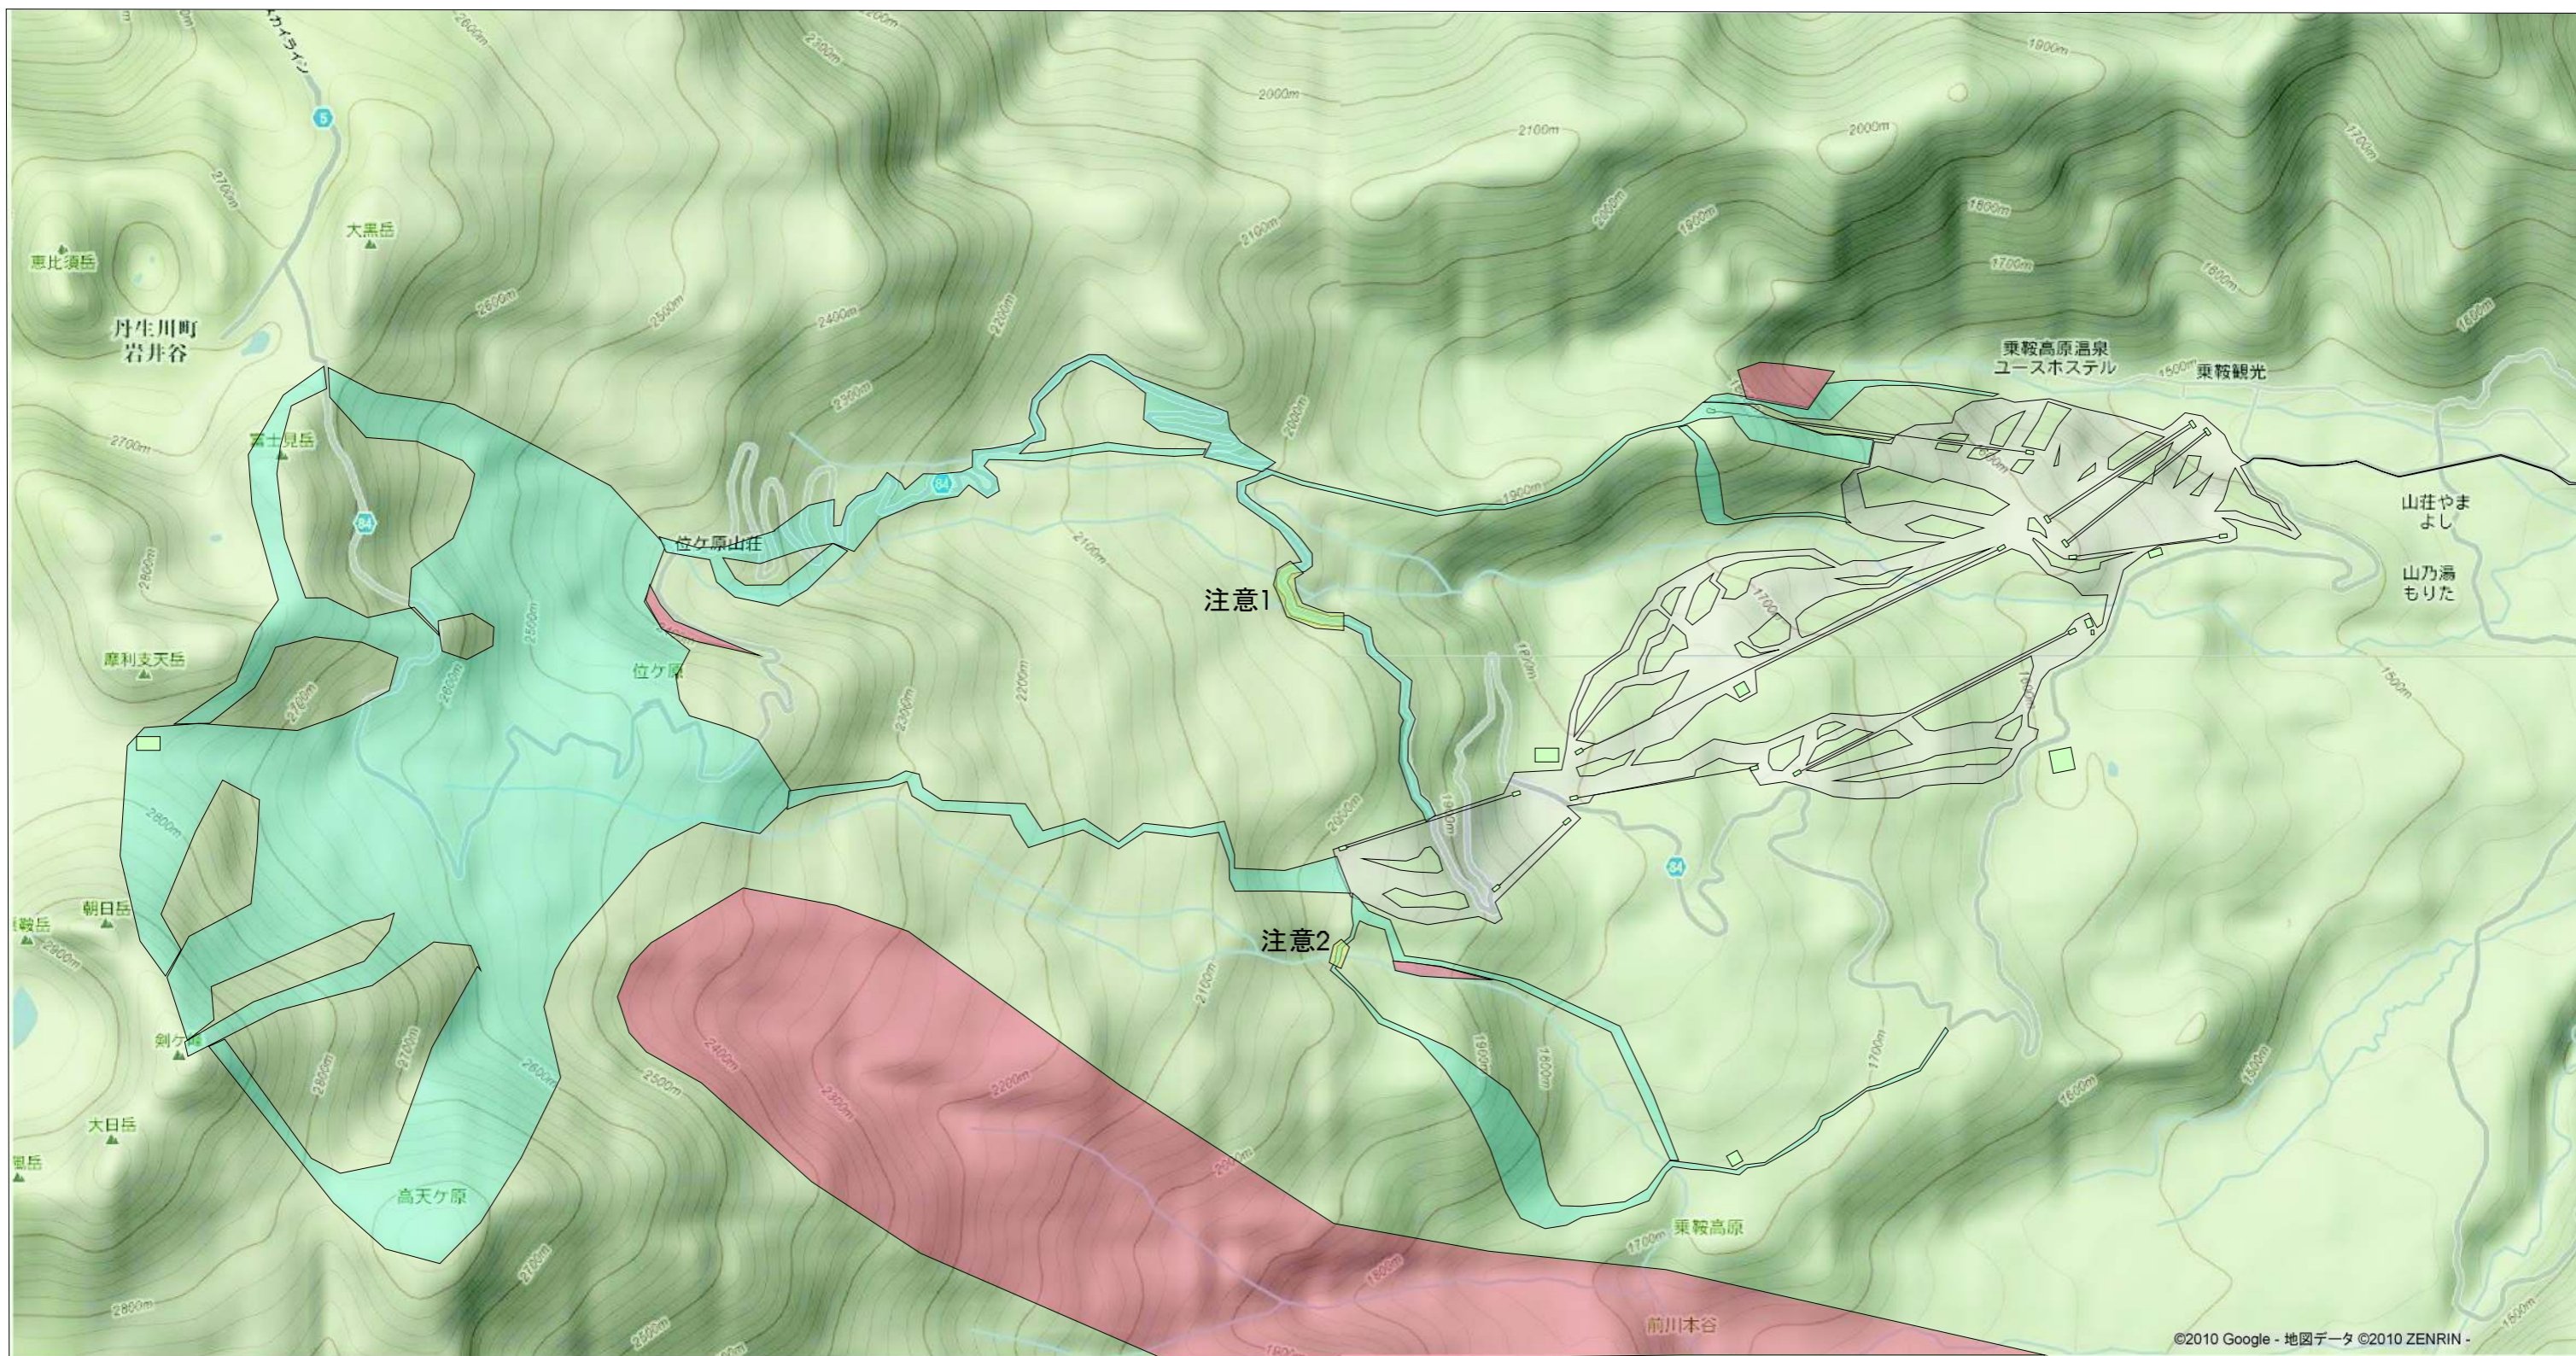

奥原いたるのMt.乗鞍 オフピステマップ

* 注意: このマップは概略図であり必ずしも正確ではありません。奥原いたる、及びいかなる個人団体もこのマップに責任を負いません。
あくまで個人の責任の下参考として楽しく利用してください。

 一般的に滑走されているルートですが必ず経験者と同行し、単独での行動は慎みましょう。
あくまで個人の判断・責任において行動してください。

 絶対に立ち入り禁止の危険箇所です。その他あらゆる場所に雪崩の危険は存在します。行動時の天候、雪の状況などを総合的に判断できる人と同行してください。

 アクセスが容易なルートの注意箇所です。
注意1 雪の状態によっては雪崩、滑落の危険があります。
注意2 十分な積雪がないと沢を渡るのは危険です。

今後: 奥原いたるは、シーズン中さらにご紹介できるルートを確認追記できると良いと思っています。